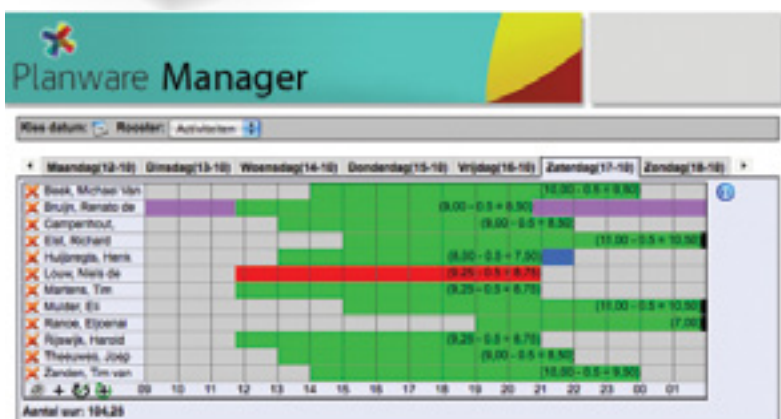

PLANWARE

Główne cechy

Zarządzanie personelem
Harmonogram Online
Email i sms wbudowany w system

Planowanie pomoże Ci w poprawie Twojego wewnętrznego zarządzania. W rzeczywistości komunikacja z personelem będzie lepsza. Pracownicy mogą sprawdzić online planowanie z domu i każda zmiana wykonana przez Ciebie będzie automatycznie wysłana do nich. Ponadto oszustwa są zredukowane do minimum dzięki zastosowaniu odcisku palca.

WIĘCEJ MOŻLIWOŚCI Z...

- Biuro Zarządza personelem i raportami kosztów