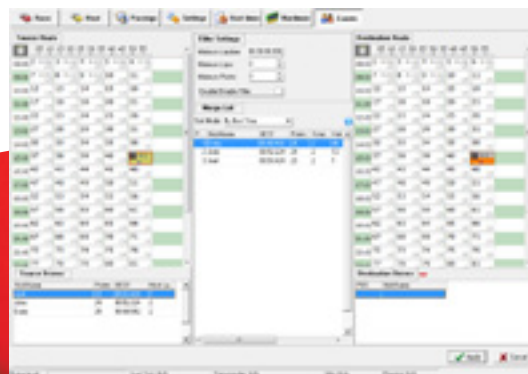

SYSTEM POMIARU CZASU

Główne cechy

Arrive 'n Drive
Pay 'n Go
Eventy
Grand Prix
Czasy na żywo na TV tablicach wyników
Czasy na żywo na Twojej stronie (potrzebny dodatkowy element)
Profesjonalne wydruki
Automatyczna personalizacja
Backup systemu pomiaru czasu

Kartingowy system pomiaru czasu SMS-Timing jest bardzo elastyczny. Oprócz dokładnego pomiaru czasu można ustawić różne rodzaje wyścigów. Łatwość obsługi, istnieje nawet możliwość do skorygowania błędów wprowadzanych ręcznie, po a nawet w trakcie wyścigu. To oprogramowanie jest kompatybilne z całym sprzętem na świecie: transpondery, dekodery, tablice, światła, zdalne sterowanie gokartów itp.

WIĘCEJ MOŻLIWOŚCI Z...

- Punkt Sprzedaży POS by połączyć wyścigi z systemem kart członkowskich i sprzedażą
- HDTV Display do nowoczesnego systemu czasów na żywo
- Wirtualny Garaż do kontroli gokartów
- Office do zbierania informacji o kierowcach w baize dancyh