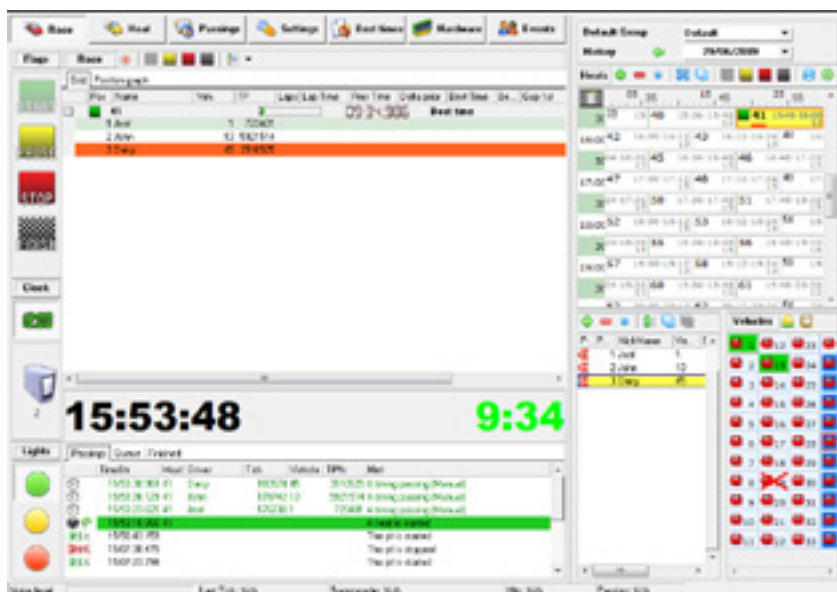

SYSTEM POMIARU CZASU

Główne cechy

Arrive 'n Drive
Pay 'n Go
Eventy
Grand Prix
Czasy na żywo na TV tablicach wyników
Czasy na żywo na Twojej stronie (potrzebny dodatkowy element)
Profesjonalne wydruki
Automatyczna personalizacja
Backup systemu pomiaru czasu

Kartingowy system pomiaru czasu SMS-Timing jest bardzo elastyczny. Oprócz dokładnego pomiaru czasu można ustawić różne rodzaje wyścigów. Łatwość obsługi, istnieje nawet możliwość do skorygowania błędów wprowadzanych ręcznie, po a nawet w trakcie wyścigu. To oprogramowanie jest kompatybilne z całym sprzętem na świecie: transpondery, dekodery, tablice, światła, zdalne sterowanie gokartów itp.

WIĘCEJ MOŻLIWOŚCI Z...

- Punkt Sprzedaży POS by połączyć wyścigi z systemem kart członkowskich i sprzedażą
- HDTV Display do nowoczesnego systemu czasów na żywo
- Wirtualny Garaż do kontroli gokartów
- Office do zbierania informacji o kierowcach w baize dancyh